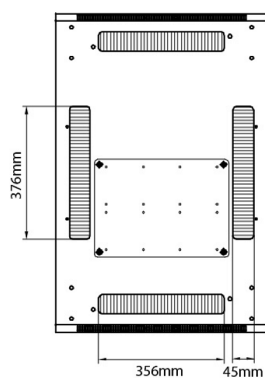

Caractéristiques du produit

Élément	Valeur
hauteur	2070 mm
modèle	Comms Rack
largeur	600 mm
profondeur	800 mm
couleur	gris
nombre de portes	2
matériau	acier
verrouillage de la porte avant	à un point
verrouillage de la porte arrière	à un point
capacité de charge max.	600 kg

Spécifications supplémentaires

Caractéristiques	Valeurs
Matériau	Acier laminé à froid SPCC
Profilés de montage de 19 pouces	2,0 mm d'épaisseur
Panneaux latéraux	1,0 mm d'épaisseur
Autre	1,2 mm d'épaisseur
Porte avant	Serrure avec poignée articulée
Porte arrière	Serrure à cylindre
Verrouillage des panneaux latéraux	Serrure à barillet 1 point
Hauteur supplémentaire pieds de levage	50-80 mm
Hauteur supplémentaire de roulettes	70 mm

excel
without compromise.

Dessins de produits

Front

Side

Rear

Roof

Base

Base Cut Out Dimensions

380 mm Wide
by
276 mm Deep (600 mm deep rack)
476 mm Deep (800 mm deep rack)
676 mm Deep (1000 mm deep rack)

Informations concernant les références produits

Référence du produit	Description
542-1566-GSBN-BK	Environ CR600 Baie 15U 600x600mm Porte en verre (A) Porte en acier (F), Deux panneaux, Pas de Management, Noir
542-1566-GSBN-BK-FP	Environ CR600 Baie 15U 600x600mm Porte en verre (A) Porte en acier (F), Deux panneaux, Pas de Management, Blanc - En Kit