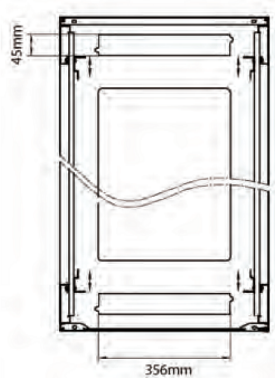

excel
without compromise.

Dessins de produits

Front

Side

Rear

Roof

Base

Base Cut Out Dimensions

380 mm Wide
by
276 mm Deep (600 mm deep rack)
476 mm Deep (800 mm deep rack)
676 mm Deep (1000 mm deep rack)

Informations concernant les références produits

Référence du produit	Description
542-1566-GSBN-BK	Environ CR600 Baie 15U 600x600mm Porte en verre (A) Porte en acier (F), Deux panneaux, Pas de Management, Noir
542-1566-GSBN-BK-FP	Environ CR600 Baie 15U 600x600mm Porte en verre (A) Porte en acier (F), Deux panneaux, Pas de Management, Blanc - En Kit