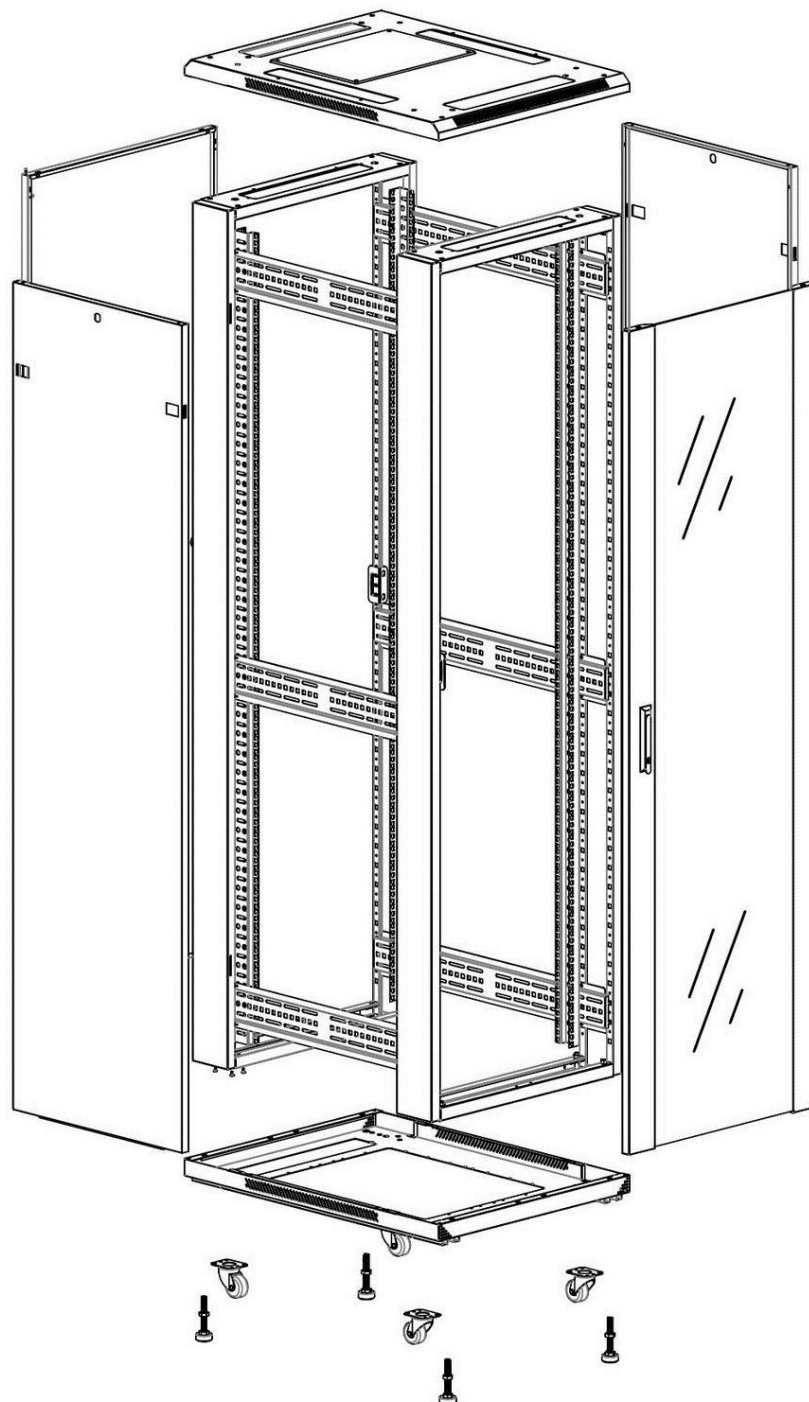

Environ CR600 Baie 42U 600x800mm Porte en verre
(A) Porte en acier (F), Deux panneaux, Pas...

Référence du produit: 542-4268-GSBN-GW-FP

excel
without compromise.

Vue éclatée