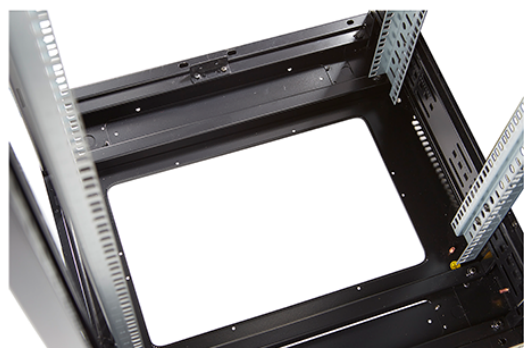

Large base entry